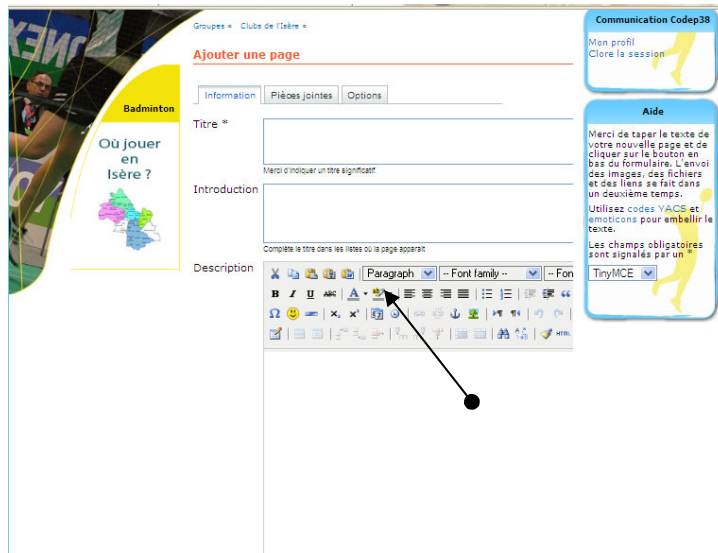

- Ecrire sa page : titre, introduction, contenu et « enregistrer » : la page est publiée sur le site et tous les membres du groupe en sont avertis