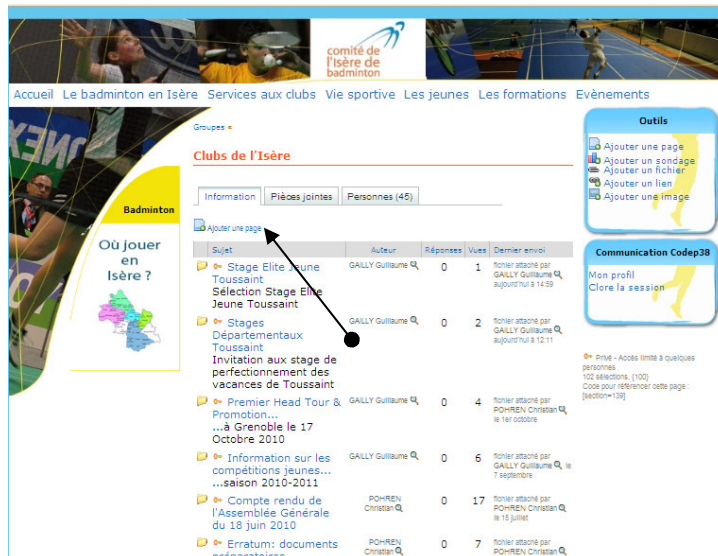

- Cliquer sur « ajouter une page »